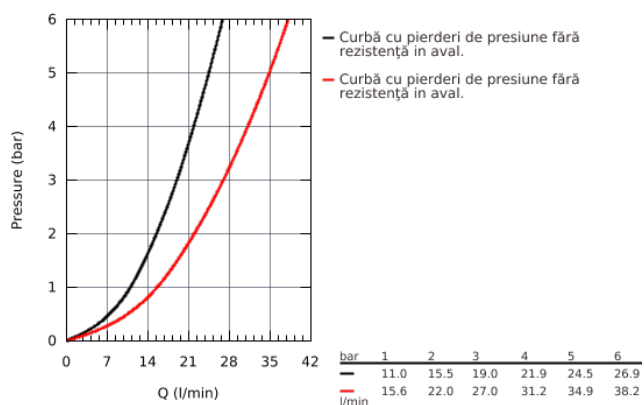

24 058 AL1 ESSENCE NEW BATERIE MONOCOMANDĂ CU DIVERTOR CU DOUĂ CĂI