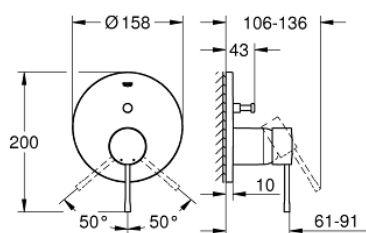

24 058 AL1 ESSENCE NEW BATERIE MONOCOMANDĂ CU DIVERTOR CU DOUĂ CĂI

DESCRIEREA PRODUSULUI

- set pentru instalarea finală a codului
- GROHE Rapido SmartBox (35 600) - comercializat separat
- cartuş ceramic de 46 mm cu

GROHE SilkMove

- finisaj **GROHE StarLight**
- rozetă cu element de etanşare a arborelui și fixare mascată **GROHE FastFixation**
- mască metalică, ajustabilă 6° retroactiv
- mâner din metal
- **automatic 2-way diverter**
- performanță debit:
ieșire B = 27 l/min, ieșire C = 27 l/min
- fără set de preinstalare

24 058 AL1 ESSENCE NEW BATERIE MONOCOMANDĂ CU DIVERTOR CU DOUĂ CĂI

24 058 AL1 ESSENCE NEW BATERIE MONOCOMANDĂ CU DIVERTOR CU DOUĂ CĂI

PIESE DE SCHIMB

- 1: Lever (Order-nr. 46915AL0)
 - 2: Escutcheon (Order-nr. 48429AL0)
 - 3: Mounting plate (Order-nr. 48440000)
 - 4: Cap (Order-nr. 02693AL0)
 - 5: Diverter (Order-nr. 48442AL0)
 - 6: Cartridge (Order-nr. 46048000)
 - 7: Non-return valve (Order-nr. 49085000)
 - 8: Seal (Order-nr. 48360000)
 - 9: Temperature limiter (Order-nr. 46308000)*
 - 10: Backflow protection combination (EN1717) (Order-nr. 14055000)*
 - 11: Universal extension set single-lever mixers, 25 mm (Order-nr. 14056000)*
 - 12: Diverter (Order-nr. 48444AL0)*
 - 13: Universal extension set single-lever mixers, 50 mm (Order-nr. 14057000)*
 - 14: Diverter (Order-nr. 48445AL0)*
- * Optional accessories