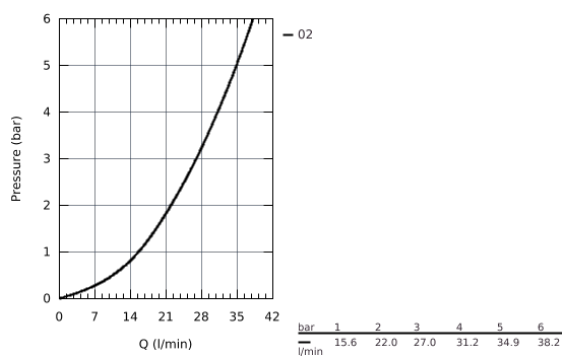

24 058 AL1 ESSENCE NEW BATERIE MONOCOMANDĂ CU DIVERTOR CU DOUĂ CĂI

DESCRIEREA PRODUSULUI

- set pentru instalarea finală a codului
- GROHE Rapido SmartBox (35 600) - comercializat separat
- cartuş ceramic de 46 mm cu

GROHE SilkMove

- finisaj **GROHE StarLight**
- rozetă cu element de etanşare a arborelui și fixare mascată **GROHE FastFixation**
- mască metalică, ajustabilă 6° retroactiv
- mâner din metal
- **automatic 2-way diverter**
- performanță debit:
ieșire B = 27 l/min, ieșire C = 27 l/min
- fără set de preinstalare