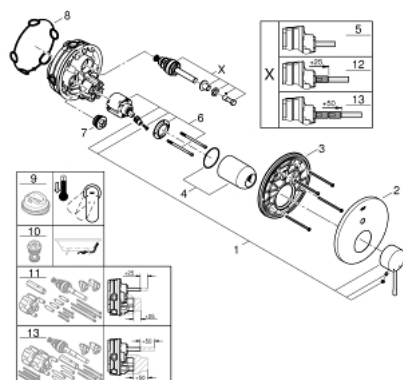

24 058 AL1 ESSENCE NEW BATERIE MONOCOMANDĂ CU DIVERTOR CU DOUĂ CĂI

DESCRIEREA PRODUSULUI

- set pentru instalarea finală a codului
- GROHE Rapido SmartBox (35 600) - comercializat separat
- cartuş ceramic de 46 mm cu

GROHE SilkMove

- finisaj **GROHE StarLight**
- rozetă cu element de etanşare a arborelui și fixare mascată **GROHE FastFixation**
- mască metalică, ajustabilă 6° retroactiv
- mâner din metal
- **automatic 2-way diverter**
- performanță debit:
ieșire B = 27 l/min, ieșire C = 27 l/min
- fără set de preinstalare

24 058 AL1 ESSENCE NEW BATERIE MONOCOMANDĂ CU DIVERTOR CU DOUĂ CĂI

24 058 AL1 ESSENCE NEW BATERIE MONOCOMANDĂ CU DIVERTOR CU DOUĂ CĂI

PIESE DE SCHIMB

- 1: Lever (Order-nr. 46915AL0)
 - 2: Escutcheon (Order-nr. 48429AL0)
 - 3: Mounting plate (Order-nr. 48440000)
 - 4: Cap (Order-nr. 02693AL0)
 - 5: Diverter (Order-nr. 48442AL0)
 - 6: Cartridge (Order-nr. 46048000)
 - 7: Non-return valve (Order-nr. 49085000)
 - 8: Seal (Order-nr. 48360000)
 - 9: Temperature limiter (Order-nr. 46308000)*
 - 10: Backflow protection combination (EN1717) (Order-nr. 14055000)*
 - 11: Universal extension set single-lever mixers, 25 mm (Order-nr. 14056000)*
 - 12: Diverter (Order-nr. 48444AL0)*
 - 13: Universal extension set single-lever mixers, 50 mm (Order-nr. 14057000)*
 - 14: Diverter (Order-nr. 48445AL0)*
- * Optional accessories